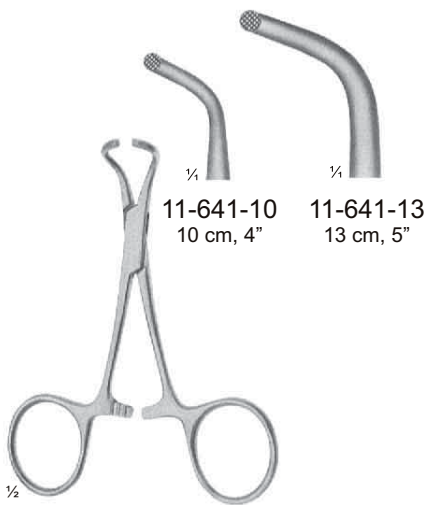

11-641-10   **11-641-13**
10 cm, 4"   13 cm, 5"

TOHOKU
11-641-10
11-641-13

For paper cloths
Für Papiertücher
Para Paños de papel
Pour champs en papier
Per fazzoletti di carta