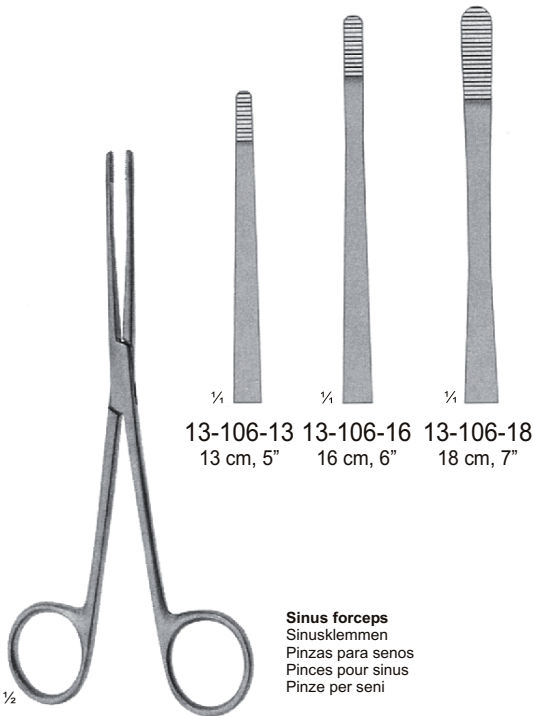

Korn- und Tupferzangen

Pinzas para vendajes y torundas

Pinces à pansements et tampons

Pinze per medicatura e tamponi

BRYANT
13-101-13
13 cm, 5"

13-110-17
17 cm, 6³/₄"

13-111-17
17 cm, 6³/₄"

13-124-20
20 cm, 8"

13-125-20
20 cm, 8"

13-124-22
22 cm, 8³/₄"

13-125-22
22 cm, 8³/₄"

13-124-25
25 cm, 10"

13-125-25
25 cm, 10"

13-124-27
27 cm, 10³/₄"

13-125-27
27 cm, 10³/₄"

13-106-13 13 cm, 5"
13-106-16 16 cm, 6"
13-106-18 18 cm, 7"

Sinus forceps
Sinusklemmen
Pinzas para senos
Pinces pour sinus
Pinze per seni

LISTER
13-106-13
13-106-18

13-110-17
13-111-17

GROSS MAIER
13-124-20
13-125-27

Sponge and Dressing Forceps

Korn- und Tupferzangen

Pinzas para vendajes y torundas

Pinces à pansements et tampons

Pinze per medicatura e tamponi

¼
13-130-22
22 cm, 8¾"

¼
13-131-22
22 cm, 8¾"

13-130-25
25 cm, 10"

13-131-25
25 cm, 10"

13-130-27
27 cm, 10¾"