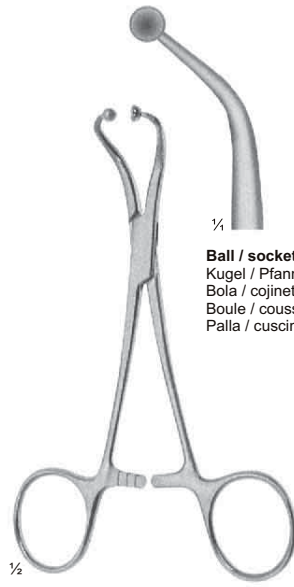

011
013

Towel Clamps, Tubing Clamps, Cotton Swab Forceps
Tuchklemmen, Schlauchklemmen, Tupferzangen
Pinzas de campo, Pinzas para tubos, Pinzas para tampones
Pinces à compresses, Pinces presse-tubes, Pinces à tampons
Pinze per fissare le compresse, Pinze per tubi, Pinze per tamponi

JONES
 11-601-05
 5 cm, 2"

JONES
 11-601-09
 9 cm, 3½"

JONES
 11-603-09
 9 cm, 3½"

ENGL. MOD
 11-604-09
 9 cm, 3½"

SCHAEDEL
 11-606-09
 9 cm, 3½"

SCHAEDEL
 11-607-09
 9 cm, 3½"

DOYEN
 11-615-18
 18 cm, 7"

BACKHAUS
 11-621-08
 11-621-15

11-621-08
 8 cm, 3¼"

11-621-11
 11 cm, 4½"

11-621-13
 13 cm, 5"

11-621-15
 15 cm, 6"

With clip for tubing or cable
 Mit Schlauch-oder Kabelhalter
 Con porta-tubo o porta-cable
 Avec porte-tube ou porte-cordon d'alimentation
 Con porta-tubo o porta-cavo

11-625-11
 11 cm, 4½"
 11-625-13
 13 cm, 5"

ROEDER
 11-627-13
 13 cm, 5"
 11-627-15
 15 cm, 6"

BERNHARD
 11-630-16
 16,5 cm, 6½"

Ball / socket
 Kugel / Pfanne
 Bola / cojinete
 Boule / coussinet
 Palla / cuscinetto