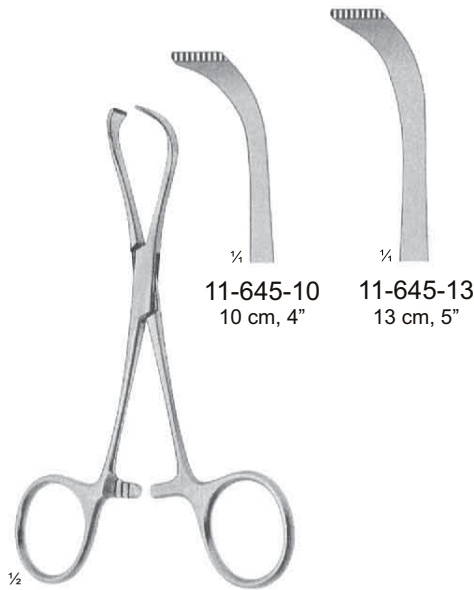

11-645-10   **11-645-13**
10 cm, 4"   13 cm, 5"

LORNA
11-645-10
11-645-13

For paper cloths
Für Papiertücher
Para Paños de papel
Pour champs en papier
Per fazzoletti di carta