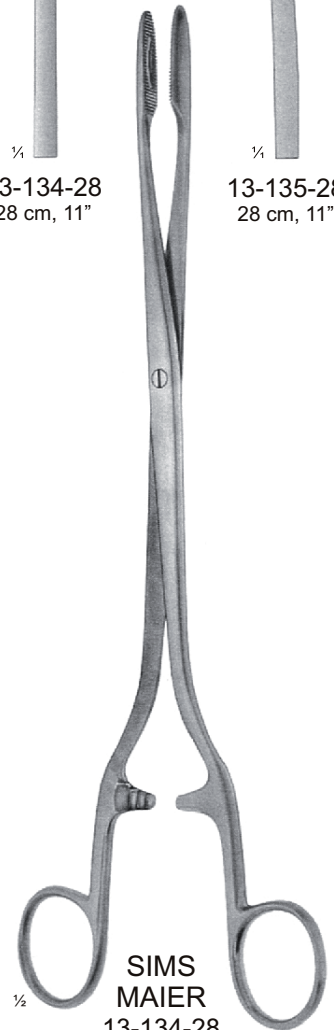

13-125-20
20 cm, 8"

13-124-22
22 cm, 8³/₄"

13-125-22
22 cm, 8³/₄"

13-124-25
25 cm, 10"

13-125-25
25 cm, 10"

13-124-27
27 cm, 10³/₄"

13-125-27
27 cm, 10³/₄"

13-106-13 13 cm, 5"
13-106-16 16 cm, 6"
13-106-18 18 cm, 7"

Pinzas para vendajes y torundas

Pinces à pansements et tampons

Pinze per medicatura e tamponi

¼
13-130-22
22 cm, 8¾"

¼
13-131-22
22 cm, 8¾"

13-130-25
25 cm, 10"

13-131-25
25 cm, 10"

13-130-27
27 cm, 10¾"

13-131-27
27 cm, 10¾"

¼
13-132-25
25 cm, 10"

¼
13-133-25
25 cm, 10"

¼
13-134-28
28 cm, 11"

¼
13-135-28
28 cm, 11"

½
ULRICH
13-130-22
13-131-27

½
MAIER
13-132-25
13-133-25

½
**SIMS
MAIER**
13-134-28
13-135-28

Sponge and Dressing Forceps

Korn- und Tupferzangen

Pinzas para vendajes y torundas

Pinces à pansements et tampons

Pinze per medicatura e tamponi

COLLIN
13-150-25
25 cm, 10"

CHERON
13-153-25
25 cm, 10"

BOZEMANN
13-154-26
13-155-26
26 cm, 10¼"