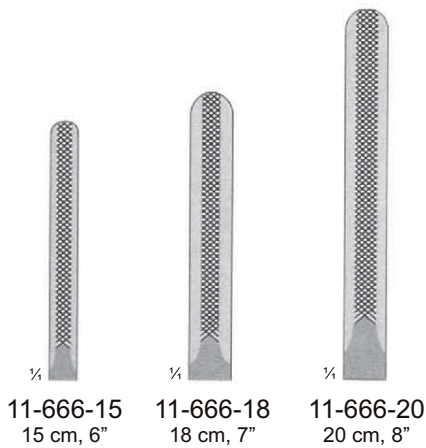

Tubing clamps without safety guard
Schlauchklemmen ohne Schutzbügel
Pinzas para tubos, sin estribo de protección
Pincès presse-tubes sans protection
pinze per tubi senza protezione